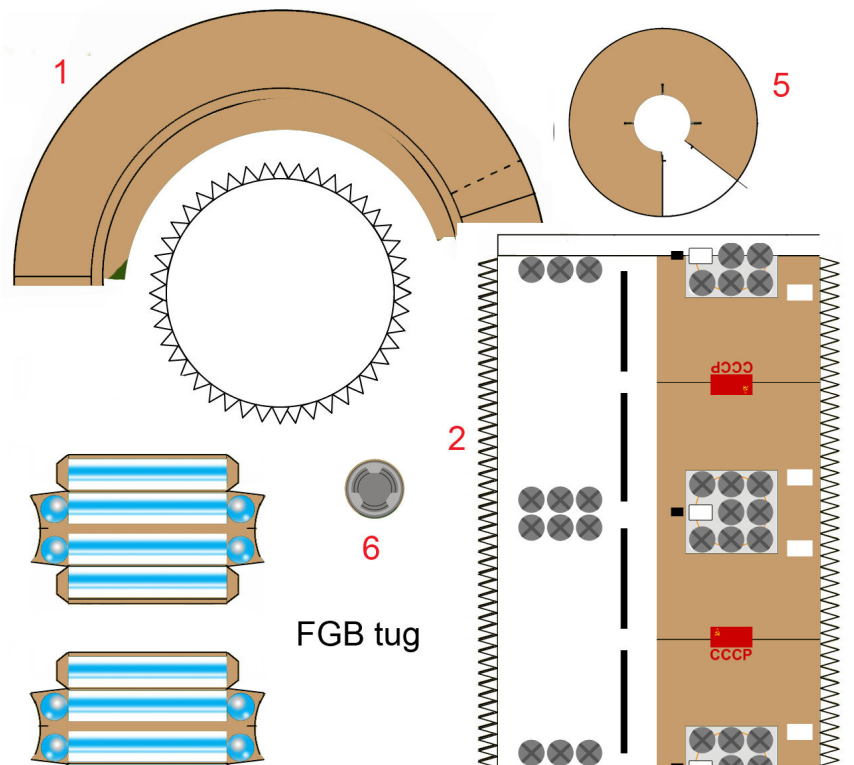

Обязательно соблюдать этикетку  
различных вариантов сборки  
различных вариантов сборки  
различных вариантов сборки  
различных вариантов сборки

Буран-рч

optional decal  
glue to heavy card

formers glue to heavy card

1

Fairing

# POLYUS

Soviet laser battle station 1:144  
CC-BY-NC-SA Bartek "godai" Biedrzycki

Orbital  
configuration

Launch  
configuration