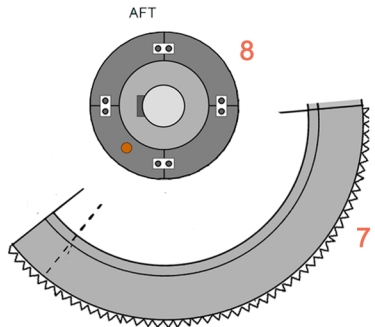

APOLLO SOYUZ TEST PROJECT 1:144 FREE MODEL

COMMAND MODULE

DOCKING MODULE