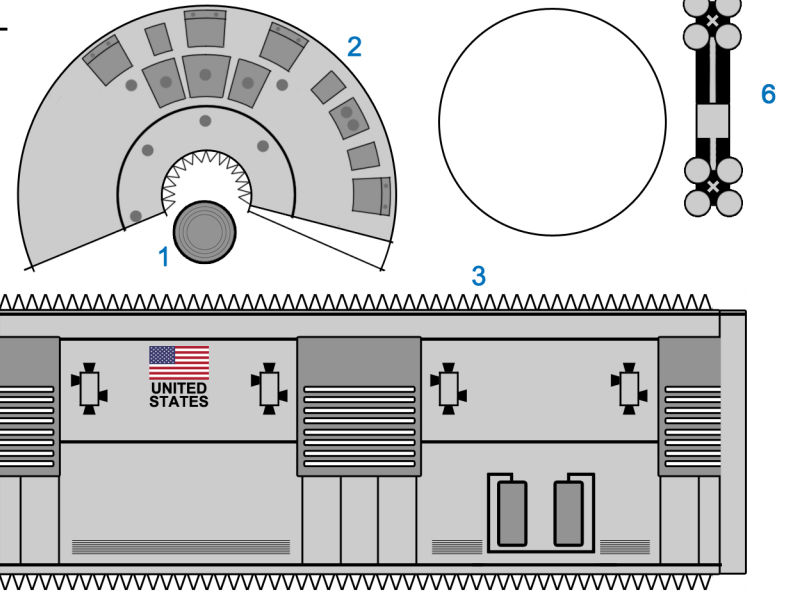

APOLLO SOYUZ TEST PROJECT 1:144 FREE MODEL

COMMAND MODULE

DOCKING MODULE