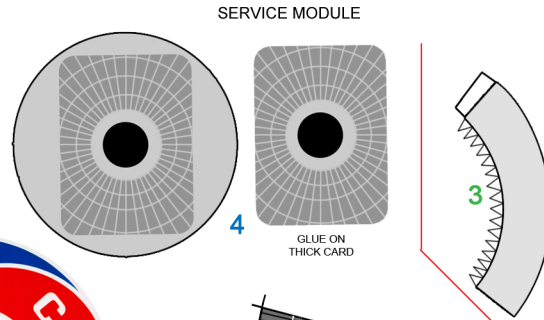

APOLLO SOYUZ TEST PROJECT 1:144 FREE MODEL

COMMAND MODULE

DOCKING MODULE