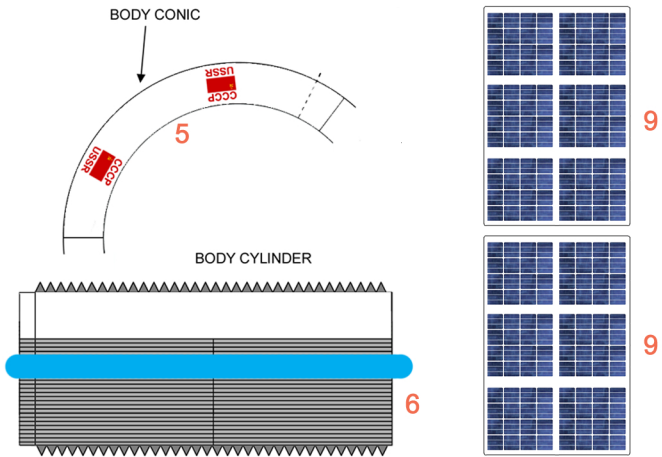

APOLLO SOYUZ TEST PROJECT 1:144 FREE MODEL

COMMAND MODULE

DOCKING MODULE