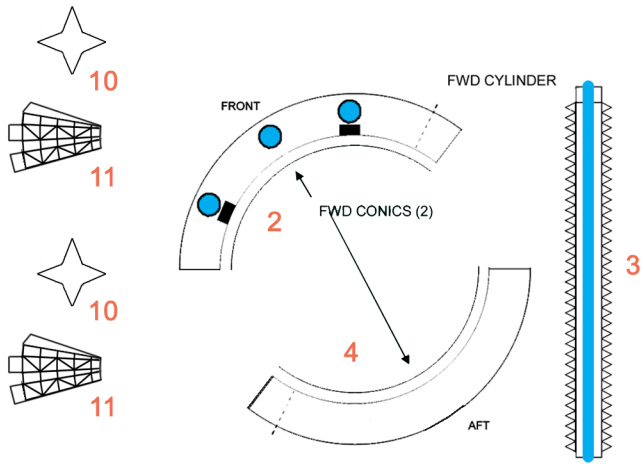

APOLLO SOYUZ TEST PROJECT 1:144 FREE MODEL

COMMAND MODULE

DOCKING MODULE