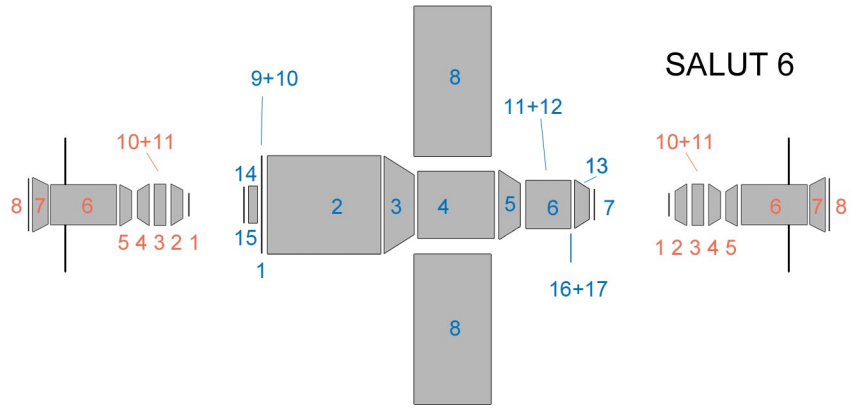

SALUT 1

SALUT 4

AŁMAZ 2

AŁMAZ 3

SALUT 6

SALUT 7

Salut 1
Pierwsza stacja kosmiczna
Aktywna: 19.IV - 11.X.1971

Misja Sojuz 11
Pierwsza udana misja załogowa
na stację kosmiczną