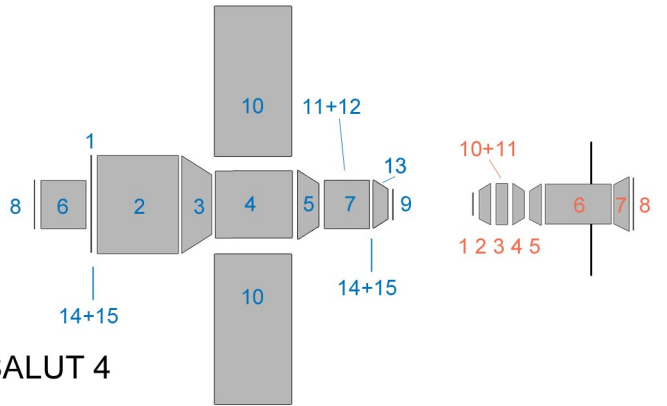

SALUT 1

SALUT 4

AŁMAZ 2

AŁMAZ 3

SALUT 6

SALUT 7

Salut 1
Pierwsza stacja kosmiczna
Aktywna: 19.IV - 11.X.1971

Misja Sojuz 11
Pierwsza udana misja załogowa
na stację kosmiczną

Almaz 3 (Salut 5)
Ostatnia stacja wojskowa
Aktywna: 22.VI.1976 - 8.VIII.1977

Misja Sojuz 24 - ostatnia misja
wojskowa po przerwanej misji 21
i niedanej misji 23.

Almaz 2 (Salut 3)
Pierwsza udana stacja wojskowa
Aktywna: 24.VI.1974 - 25.I.1975