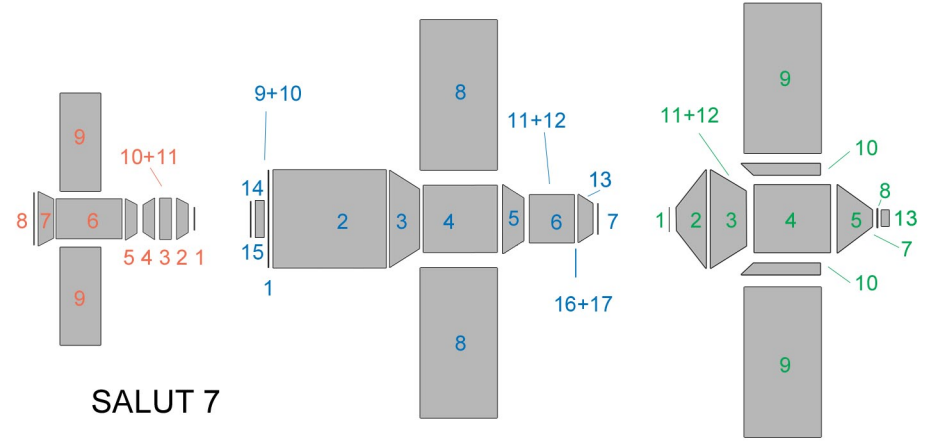

SALUT 1

SALUT 4

AŁMAZ 2

AŁMAZ 3

SALUT 6

SALUT 7

Salut 1
Pierwsza stacja kosmiczna
Aktywna: 19.IV - 11.X.1971

Misja Sojuz 11
Pierwsza udana misja załogowa
na stację kosmiczną