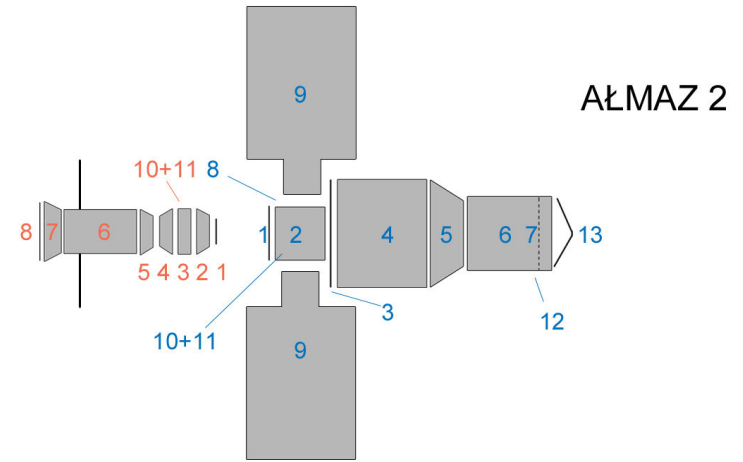

SALUT 1

SALUT 4

AŁMAZ 2

AŁMAZ 3

SALUT 6

SALUT 7

Salut 1  
Pierwsza stacja kosmiczna  
Aktywna: 19.IV - 11.X.1971

Misja Sojuz 11  
Pierwsza udana misja załogowa  
na stację kosmiczną

Almaz 3 (Salut 5)  
Ostatnia stacja wojskowa  
Aktywna: 22.VI.1976 - 8.VIII.1977

Misja Sojuz 24 - ostatnia misja  
wojskowa po przerwie misji 21  
i nieudanej misji 23.

Almaz 2 (Salut 3)  
Pierwsza udana stacja wojskowa  
Aktywna: 24.VI.1974 - 25.I.1975