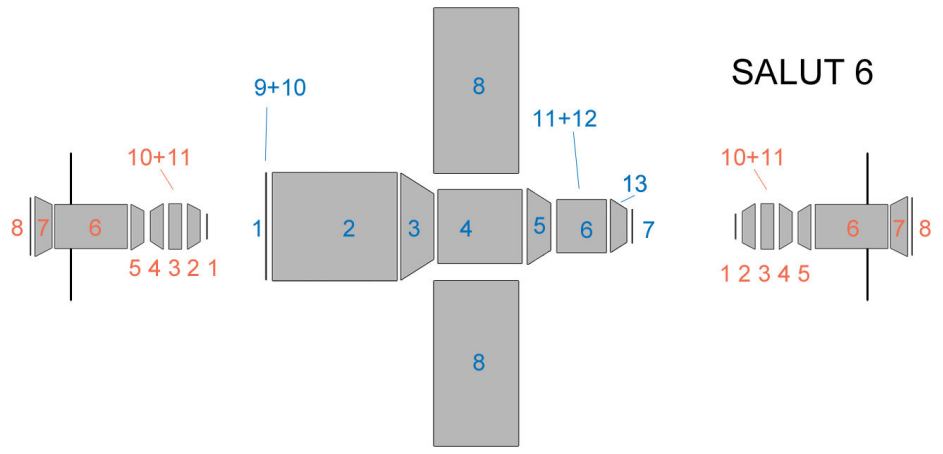

SALUT 1

SALUT 4

AŁMAZ 2

AŁMAZ 3

SALUT 6

SALUT 7

Salut 1  
Pierwsza stacja kosmiczna  
Aktywna: 19.IV - 11.X.1971

Misja Sojuz 11  
Pierwsza udana misja załogowa  
na stację kosmiczną

Almaz 3 (Salut 5)  
Ostatnia stacja wojskowa  
Aktywna: 22.VI.1976 - 8.VIII.1977

Misja Sojuz 24 - ostatnia misja  
wojskowa po przerwie misji 21  
i nieudanej misji 23.

Almaz 2 (Salut 3)  
Pierwsza udana stacja wojskowa  
Aktywna: 24.VI.1974 - 25.I.1975