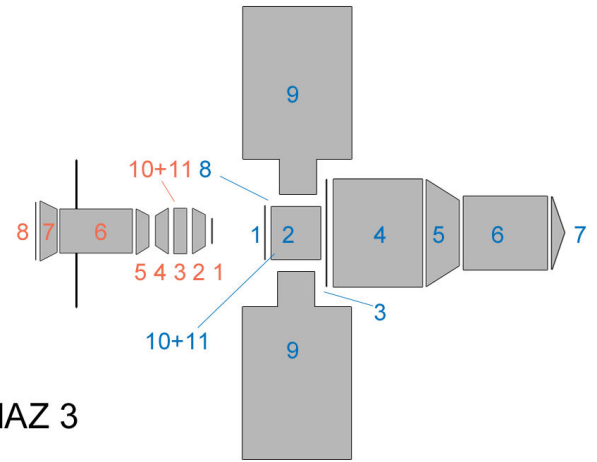

SALUT 1

SALUT 4

AŁMAZ 2

AŁMAZ 3

SALUT 6

SALUT 7

Salut 1  
Pierwsza stacja kosmiczna  
Aktywna: 19.IV - 11.X.1971

Misja Sojuz 11  
Pierwsza udana misja załogowa  
na stację kosmiczną

Almaz 3 (Salut 5)  
Ostatnia stacja wojskowa  
Aktywna: 22.VI.1976 - 8.VIII.1977

Misja Sojuz 24 - ostatnia misja  
wojskowa po przerwie misji 21  
i nieudanej misji 23.

Almaz 2 (Salut 3)  
Pierwsza udana stacja wojskowa  
Aktywna: 24.VI.1974 - 25.I.1975