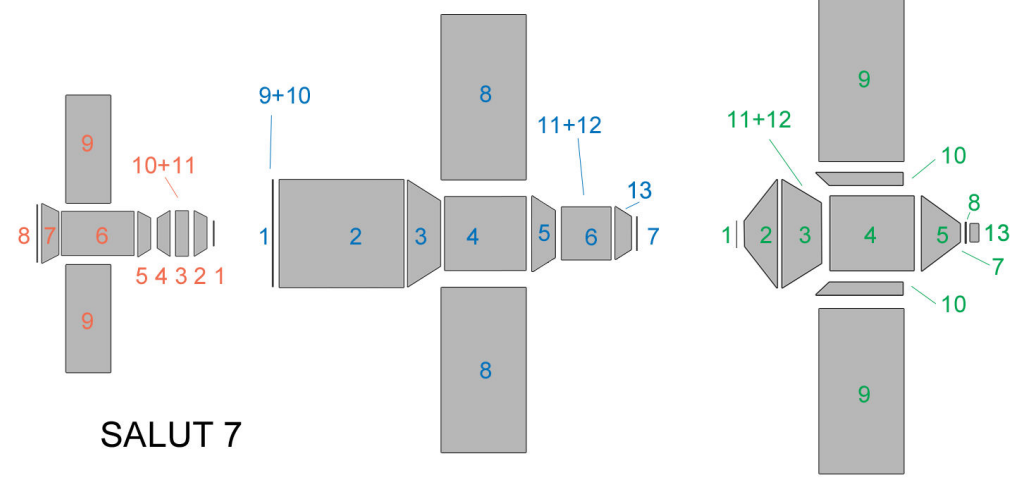

SALUT 1

SALUT 4

AŁMAZ 2

AŁMAZ 3

SALUT 6

SALUT 7

Salut 1  
Pierwsza stacja kosmiczna  
Aktywna: 19.IV - 11.X.1971

Misja Sojuz 11  
Pierwsza udana misja załogowa  
na stację kosmiczną