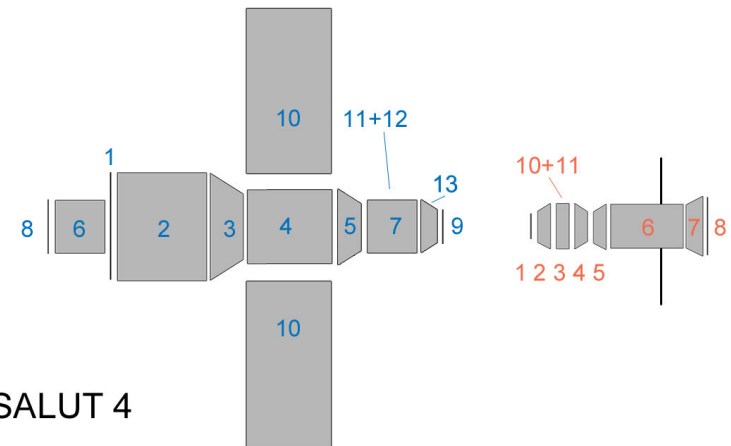

SALUT 1

SALUT 4

AŁMAZ 2

AŁMAZ 3

SALUT 6

SALUT 7

Salut 1  
Pierwsza stacja kosmiczna  
Aktywna: 19.IV - 11.X.1971

Misja Sojuz 11  
Pierwsza udana misja załogowa  
na stację kosmiczną

Almaz 3 (Salut 5)  
Ostatnia stacja wojskowa  
Aktywna: 22.VI.1976 - 8.VIII.1977

Misja Sojuz 24 - ostatnia misja  
wojskowa po przerwie misji 21  
i nieudanej misji 23.

Almaz 2 (Salut 3)  
Pierwsza udana stacja wojskowa  
Aktywna: 24.VI.1974 - 25.I.1975